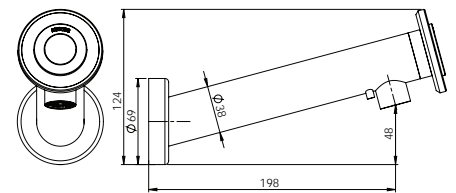

*Im Vergleich zu manuell betriebenen Wasserarmaturen ohne Wasserspar-Strahlregler: 3.5 GMP

Leistungsdaten

Spannung	24 V _{DC}
Eingangsspannung	100~240 V _{AC} / 50~60 Hz
Betriebswasserdruck	0,5 - 8 bar
max. Wassertemperatur	70 °C
Schutzklasse des Leiterplattengehäuses	IP 55
Gewicht der Armatur (einschl. Schläuche und Kabel)	
Modell Standard:	1,0 kg
Modell Klein:	0,9 kg
Modell Wand:	0,9 kg
Gewicht der Wasserbox	1,75 kg
Gewicht der Seifenbox	0,95 kg

CLASSIC Klein

CLASSIC Wand

Maße der Seifen- und Wasserbox

miscea Wasserbox

miscea Seifenbox für Beutel

miscea Seifenbox für Flaschen

NACHFÜLLMEDIEN

HAUTPFLEGEPRODUKTE VON HÖCHSTER QUALITÄT