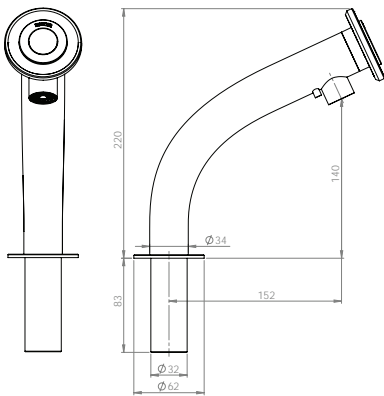

*Im Vergleich zu manuell betriebenen Wasserarmaturen ohne Wasserspar-Strahlregler: 3.5 GMP

Leistungsdaten

Spannung	24 V _{DC}
Eingangsspannung	100~240 V _{AC} / 50~60 Hz
Betriebswasserdruck	0,5 - 8 bar
max. Wassertemperatur	70 °C
Schutzklasse des Leiterplattengehäuses	IP 55
Gewicht der Armatur (einschl. Schläuche und Kabel)	
Modell Standard:	1,0 kg
Modell Klein:	0,9 kg
Modell Wand:	0,9 kg
Gewicht der Wasserbox	1,75 kg
Gewicht der Seifenbox	0,95 kg

Werkeinstellungen

Nachlaufzeit des Wassers	1 Sek.
Spendevolumen Seife	1 ml
Spendevolumen Desinfektionsmittel	3 ml

Material & Farbe

Edelstahl gebürstet

Messing verchromt, hochglänzend

Maße der Armatur

CLASSIC Standard

CLASSIC Klein

CLASSIC Wand

Maße der Seifen- und Wasserbox

miscea Wasserbox

miscea Seifenbox für Beutel

miscea Seifenbox für Flaschen

NACHFÜLLMEDIEN

HAUTPFLEGEPRODUKTE VON HÖCHSTER QUALITÄT