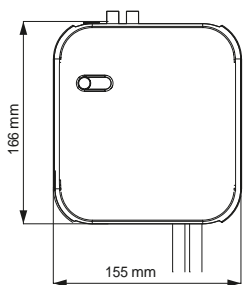

*Im Vergleich zu manuell betriebenen Wasserarmaturen ohne Wasserspar-Strahlregler: 3.5 GMP

Leistungsdaten

Spannung	24 V _{DC}
Eingangsspannung	100~240 V _{AC} / 50~60 Hz
Betriebswasserdruck	0,5 - 8 bar
max. Wassertemperatur	70 °C
Schutzklasse des Leiterplattengehäuses	IP 55
Gewicht der Armatur (einschl. Schläuche und Kabel)	
Modell Standard:	1,0 kg
Modell Klein:	0,9 kg
Modell Wand:	0,9 kg
Gewicht der Wasserbox	1,75 kg
Gewicht der Seifenbox	0,95 kg

CLASSIC Klein

CLASSIC Wand

Maße der Seifen- und Wasserbox

miscea Wasserbox

miscea Seifenbox für Beutel

miscea Seifenbox für Flaschen

NACHFÜLLMEDIEN

HAUTPFLEGEPRODUKTE VON HÖCHSTER QUALITÄT