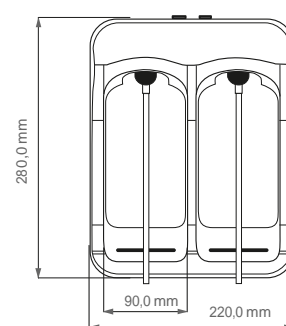

*Im Vergleich zu manuell betriebenen Wasserarmaturen ohne Wasserspar-Strahlregler: 3.5 GMP

Leistungsdaten

Spannung	24 V _{DC}
Eingangsspannung	100~240 V _{AC} / 50~60 Hz
Betriebswasserdruck	0,5 - 8 bar
max. Wassertemperatur	70 °C
Schutzklasse des Leiterplattengehäuses	IP 55
Gewicht der Armatur (einschl. Schläuche und Kabel)	
Modell Standard:	1,0 kg
Modell Klein:	0,9 kg
Modell Wand:	0,9 kg
Gewicht der Wasserbox	1,75 kg
Gewicht der Seifenbox	0,95 kg

CLASSIC Klein

CLASSIC Wand

Maße der Seifen- und Wasserbox

miscea Wasserbox

miscea Seifenbox für Beutel

miscea Seifenbox für Flaschen

NACHFÜLLMEDIEN

HAUTPFLEGEPRODUKTE VON HÖCHSTER QUALITÄT