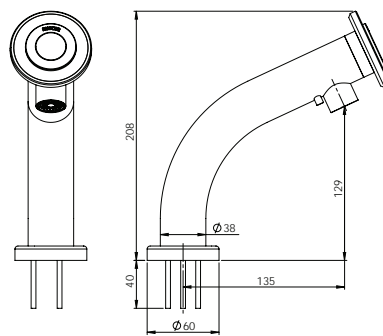

*Im Vergleich zu manuell betriebenen Wasserarmaturen ohne Wasserspar-Strahlregler: 3.5 GMP

Leistungsdaten

Spannung	24 V _{DC}
Eingangsspannung	100~240 V _{AC} / 50~60 Hz
Betriebswasserdruck	0,5 - 8 bar
max. Wassertemperatur	70 °C
Schutzklasse des Leiterplattengehäuses	IP 55
Gewicht der Armatur (einschl. Schläuche und Kabel)	
Modell Standard:	1,0 kg
Modell Klein:	0,9 kg
Modell Wand:	0,9 kg
Gewicht der Wasserbox	1,75 kg
Gewicht der Seifenbox	0,95 kg

Werkeinstellungen

Nachlaufzeit des Wassers	1 Sek.
Spendevolumen Seife	1 ml
Spendevolumen Desinfektionsmittel	3 ml

Material & Farbe

Edelstahl gebürstet

Messing verchromt, hochglänzend

Maße der Armatur

CLASSIC Standard

CLASSIC Klein

CLASSIC Wand

Maße der Seifen- und Wasserbox

miscea Wasserbox

miscea Seifenbox für Beutel

miscea Seifenbox für Flaschen

NACHFÜLLMEDIEN

HAUTPFLEGEPRODUKTE VON HÖCHSTER QUALITÄT